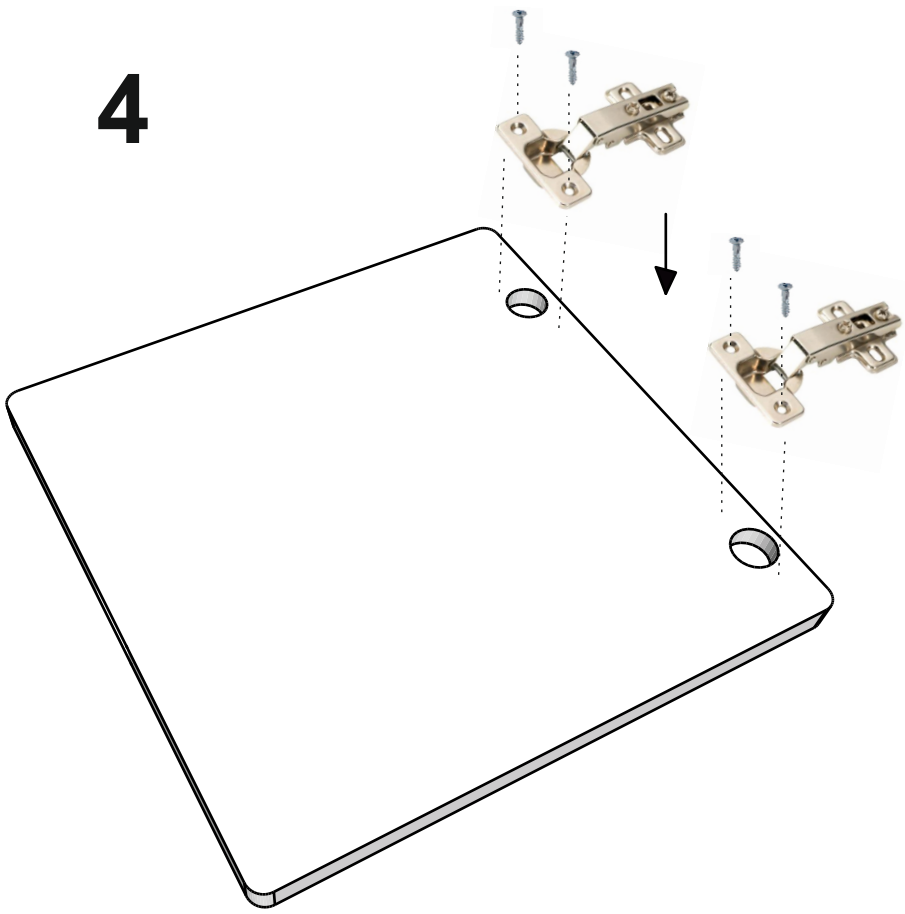

# SHELF BOXY / ROMB

**radis**

[WWW.RADIS.EE](http://WWW.RADIS.EE)

	S	M	L
BOXY4 -	8	12	16
BOXY5 -	10	16	22
BOXY6 -	12	18	24

	S	M	L
BOXY4 -	64	96	128
BOXY5 -	80	124	176
BOXY6 -	96	144	192

X2

X1

	S	M	L
BOXY4 -	24	36	48
BOXY5 -	30	46	60
BOXY6 -	36	54	72

BOXY4 - 4 LEVELS  
 BOXY5 - 5 LEVELS  
 BOXY6 - 6 LEVELS

BOXY - S - 89 CM  
 BOXY - M - 140 CM  
 BOXY - L - 193 CM

1

2

**3**

**IMPORTANT:**  
REPEAT UNTIL UPPER SHELF

4

5

**IMPORTANT:**  
FIX THE SHELF  
TO THE WALL