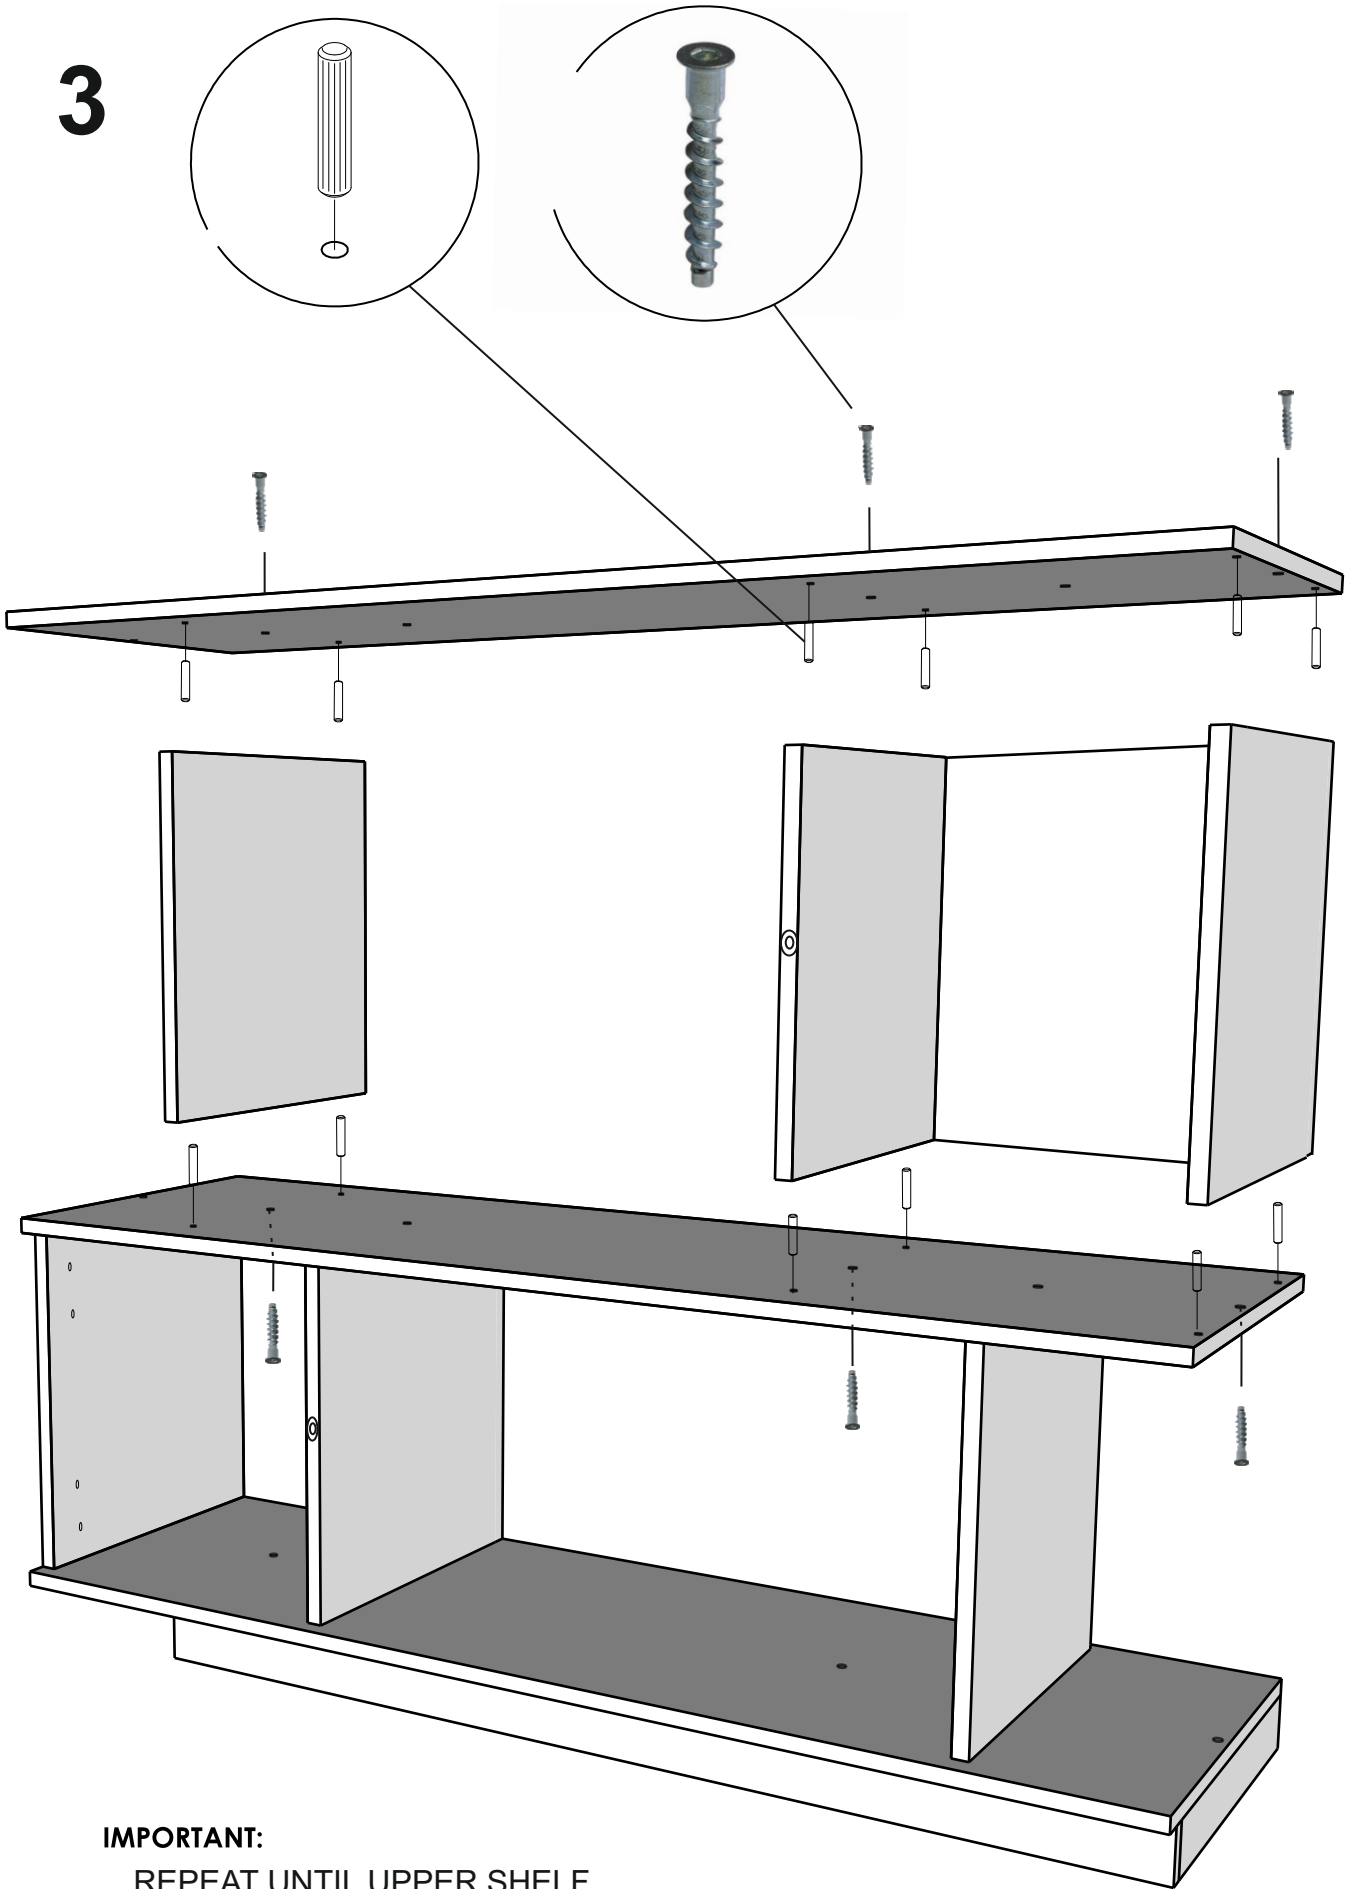

ASSEMBLY INSTRUCTION

SHELF BOXY / ROMB

radis

WWW.RADIS.EE

	S	M	L
BOXY4 -	8	12	16
BOXY5 -	10	16	22
BOXY6 -	12	18	24

	S	M	L
BOXY4 -	64	96	128
BOXY5 -	80	124	176
BOXY6 -	96	144	192

X2

X1

	S	M	L
BOXY4 -	24	36	48
BOXY5 -	30	46	60
BOXY6 -	36	54	72

BOXY4 - 4 LEVELS
 BOXY5 - 5 LEVELS
 BOXY6 - 6 LEVELS

BOXY - S - 89 CM
 BOXY - M - 140 CM
 BOXY - L - 193 CM

1

2

3

IMPORTANT:
REPEAT UNTIL UPPER SHELF

4

5

IMPORTANT:
FIX THE SHELF
TO THE WALL