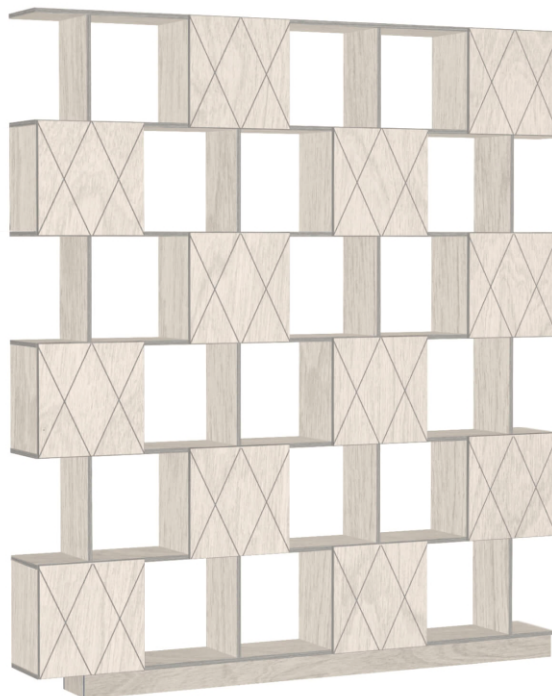

ASSEMBLY INSTRUCTION

SHELF BOXY / ROMB

radis

WWW.RADIS.EE

	S	M	L
BOXY4 -	8	12	16
BOXY5 -	10	16	22
BOXY6 -	12	18	24

	S	M	L
BOXY4 -	64	96	128
BOXY5 -	80	124	176
BOXY6 -	96	144	192

X2

X1

	S	M	L
BOXY4 -	24	36	48
BOXY5 -	30	46	60
BOXY6 -	36	54	72

BOXY4 - 4 LEVELS
 BOXY5 - 5 LEVELS
 BOXY6 - 6 LEVELS

BOXY - S - 89 CM
 BOXY - M - 140 CM
 BOXY - L - 193 CM

1

2

3

IMPORTANT:
REPEAT UNTIL UPPER SHELF