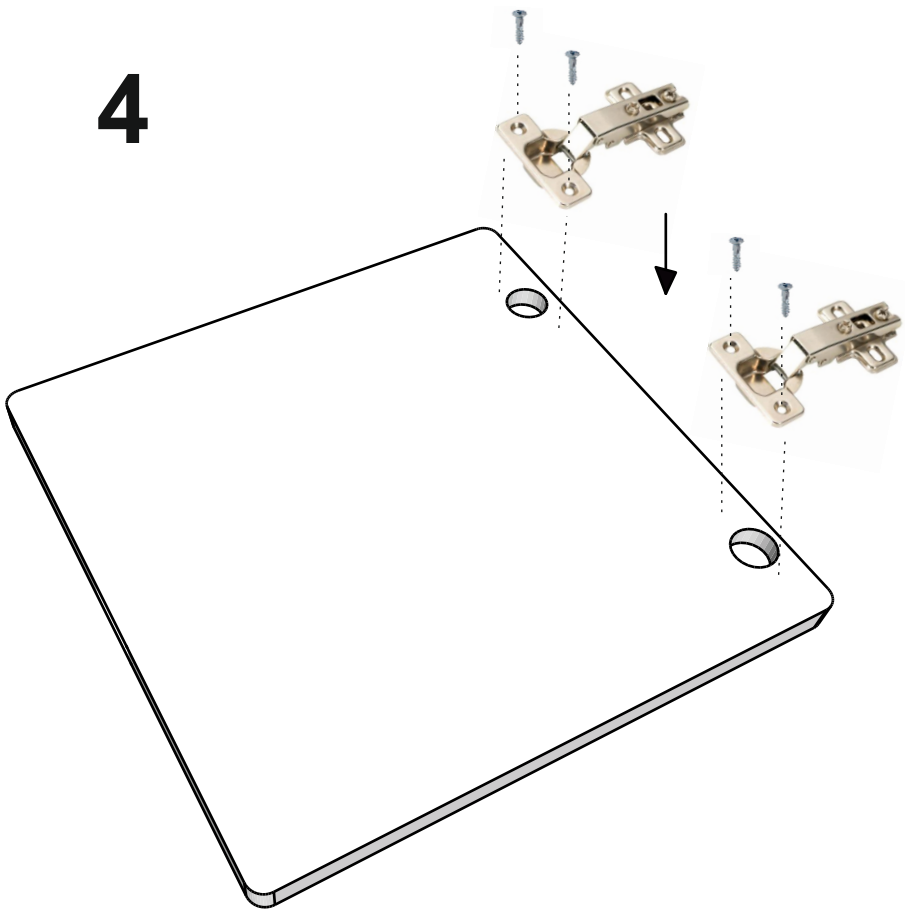

ASSEMBLY INSTRUCTION

SHELF BOXY / ROMB

radis

WWW.RADIS.EE

	S	M	L
BOXY4 -	8	12	16
BOXY5 -	10	16	22
BOXY6 -	12	18	24

	S	M	L
BOXY4 -	64	96	128
BOXY5 -	80	124	176
BOXY6 -	96	144	192

X2

X1

	S	M	L
BOXY4 -	24	36	48
BOXY5 -	30	46	60
BOXY6 -	36	54	72

BOXY4 - 4 LEVELS
 BOXY5 - 5 LEVELS
 BOXY6 - 6 LEVELS

BOXY - S - 89 CM
 BOXY - M - 140 CM
 BOXY - L - 193 CM

1

2

3

IMPORTANT:
REPEAT UNTIL UPPER SHELF

4

5

IMPORTANT:
FIX THE SHELF
TO THE WALL