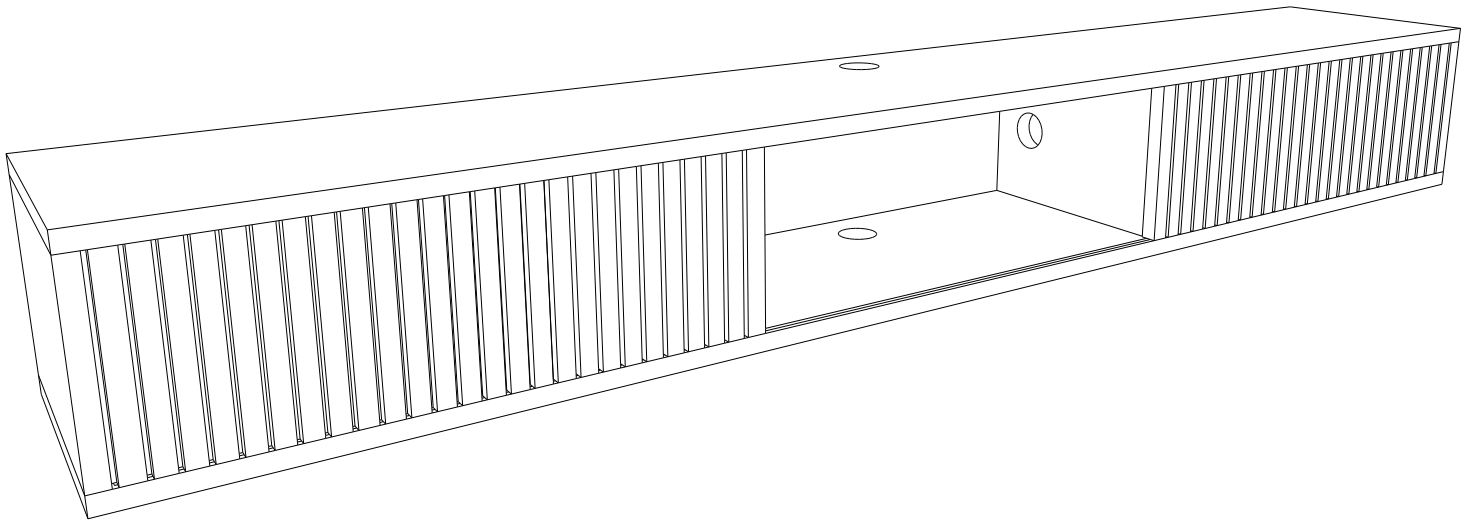

ASSEMBLY INSTRUCTION

WALL MOUNTED TV-STAND FLOATY

radis

Nordic Elegance

WWW.RADIS.EE

X10

X32

X10

X4

1

2

3