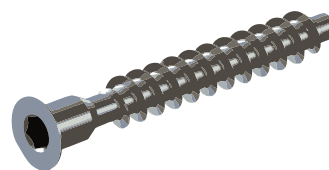

ASSEMBLY INSTRUCTION

SHELF RUND

radis

Nordic Elegance

WWW.RADIS.EE

X8

X36

X8

X1

X16

X26

1

2

3

4

5