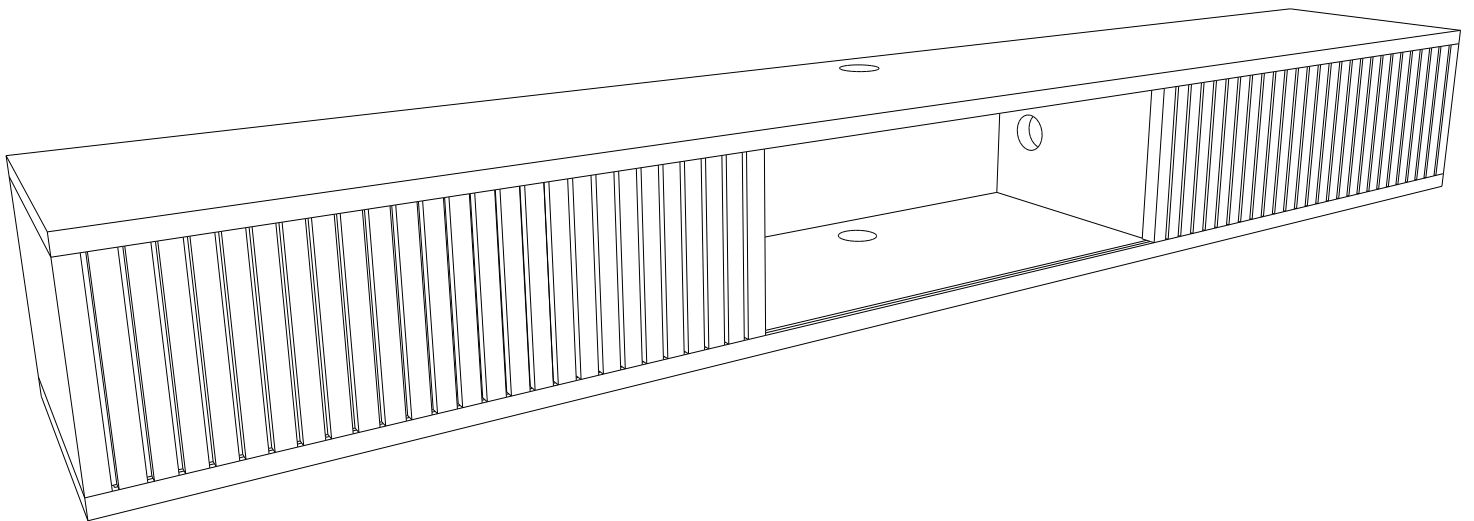

# WALL MOUNTED TV-STAND FLOATY

**radis**

*Nordic Elegance*

[WWW.RADIS.EE](http://WWW.RADIS.EE)

X12

X32

X12

X4